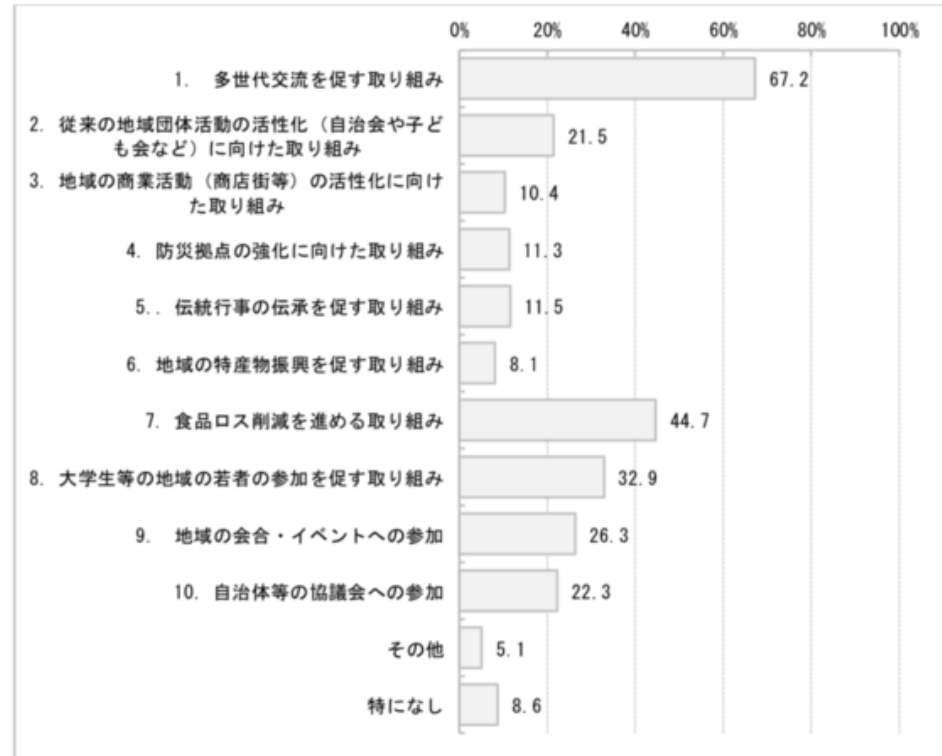

多世代交流拠点「こども食堂」

調査結果を概観すると、こども食堂の主な目的として6割近くが「**多世代交流**」を挙げており、過半数が「**地域づくり・まちづくり**」も含めています（Q5）。実際の活動を見ると、**7割近くが「多世代交流」にかかわる活動**を行っています（Q14）。

またほとんどのこども食堂が「**子どもの食事提供**」「**子どもの居場所づくり**」を目的としているものの、子どものみの参加に限ったこども食堂はわずか4%でした（Q6）。

図1. 多世代交流拠点としてのこども食堂を表す調査結果（例）

【問14】実施している地域づくり活動についてお答えください。（該当全てに○）

こども食堂全国調査（むすびえ・2021年12月）
<https://musubie.org/news/4524/>