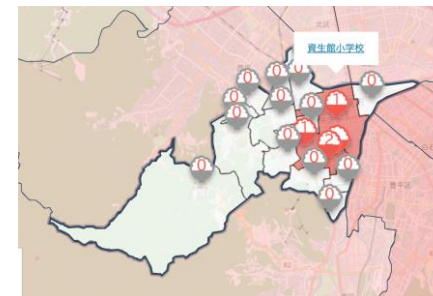

図1. 多世代交流拠点としてのこども食堂を表す調査結果（例）

【問14】実施している地域づくり活動についてお答えください。（該当全てに○）

こども食堂全国調査（むすびえ・2021年12月）  
<https://musubie.org/news/4524/>

## 地域ネットワーク支援事業

- 地域ネットワーク団体の支援
  - こども食堂の立ち上げ支援
  - 運営者同士のネットワークづくり
  - 行政や関係団体との連携
  - 寄付物品の仲介
  - 情報提供など。

## 調査・研究事業

- 箇所数調査
- コロナ困りごとアンケート調査
- こども食堂実態調査など

むすびえが大事にしていること。

こども食堂・地域ネットワーク団体とのつながり、つながり方

<https://musubie.org/news/2723/>