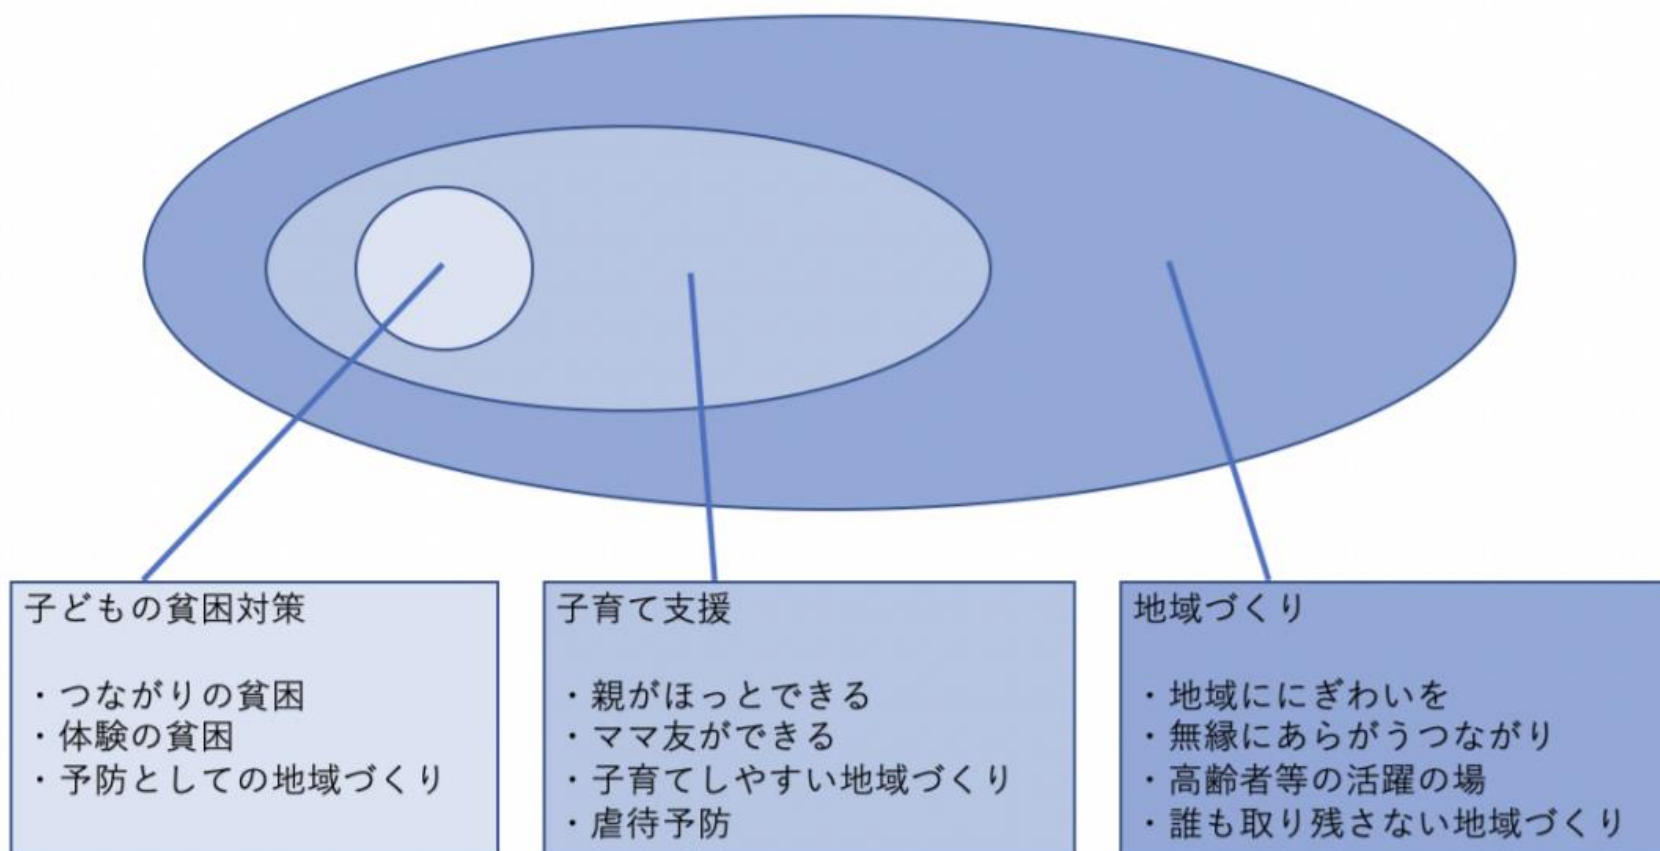

# 多世代交流拠点「こども食堂」

調査結果を概観すると、こども食堂の主な目的として6割近くが「**多世代交流**」を挙げており、過半数が「**地域づくり・まちづくり**」も含めています（Q5）。実際の活動を見ると、**7割近くが「多世代交流」にかかわる活動**を行っています（Q14）。

またほとんどのこども食堂が「**子どもの食事提供**」「**子どもの居場所づくり**」を目的としているものの、子どものみの参加に限ったこども食堂はわずか4%でした（Q6）。

図1. 多世代交流拠点としてのこども食堂を表す調査結果（例）

【問14】実施している地域づくり活動についてお答えください。（該当全てに○）

こども食堂全国調査（むすびえ・2021年12月）  
<https://musubie.org/news/4524/>